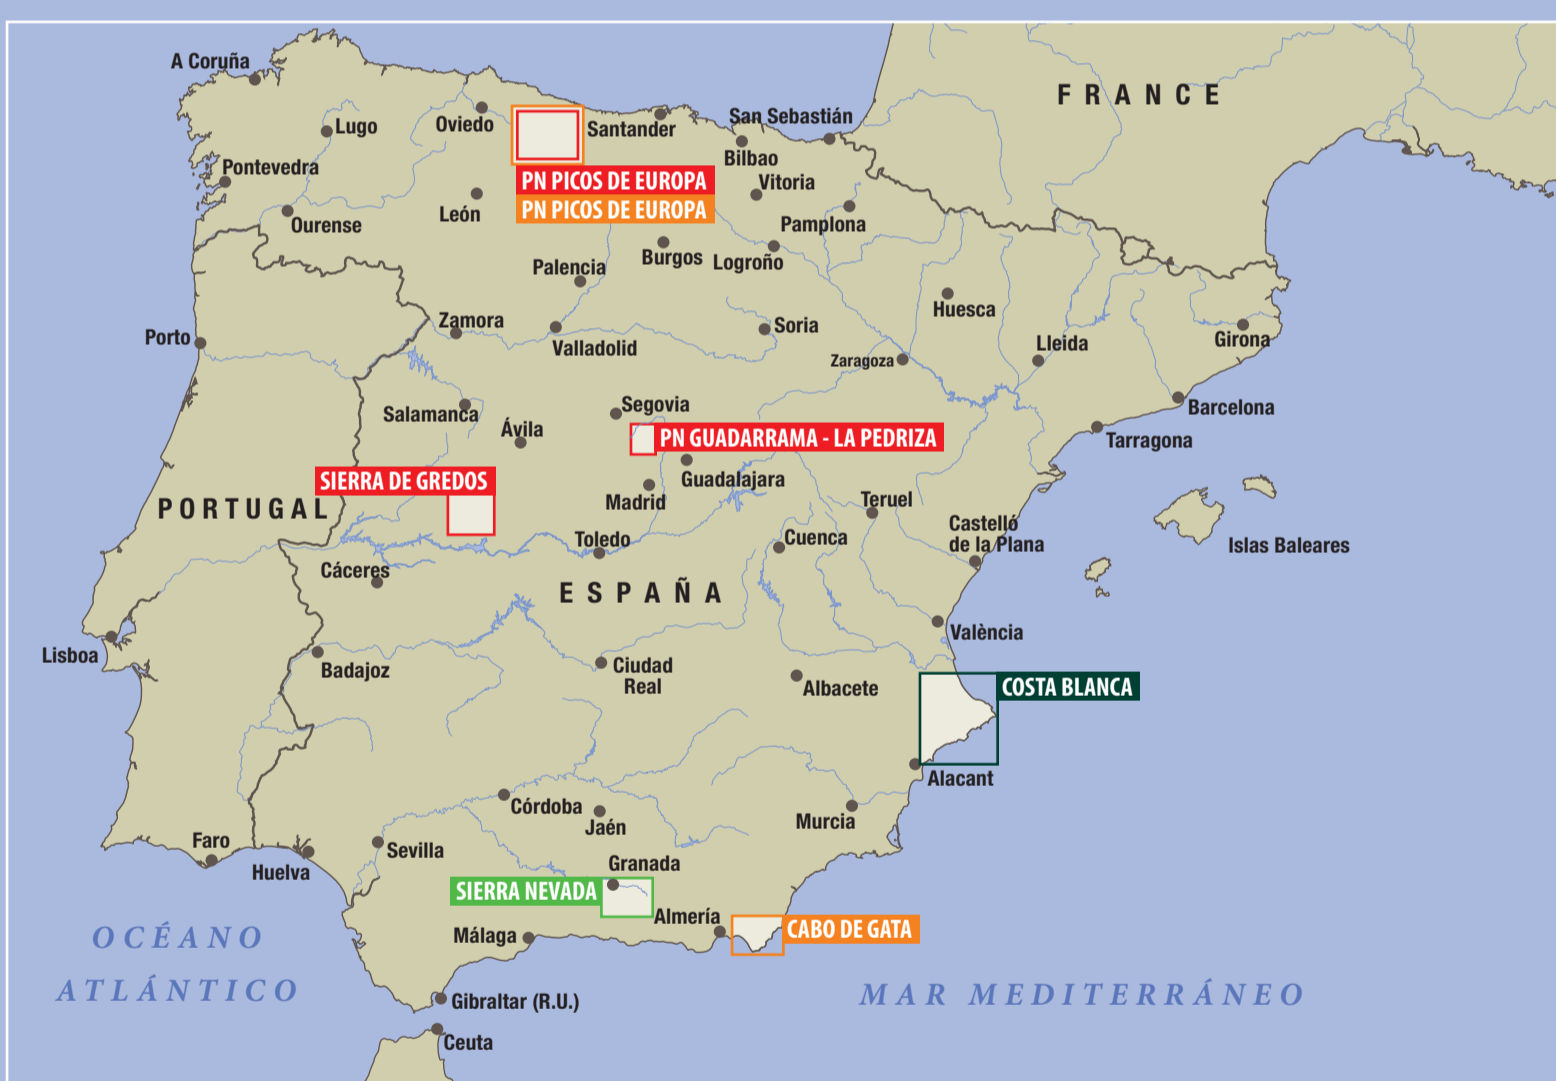

CARTOGRAFIA EXCURSIONISTA

escala 1:10 000	ALPINA 10	escala 1:30 000	ALPINA 30
escala 1:15 000	ALPINA 15	escala 1:40 000	ALPINA 40
escala 1:20 000	ALPINA 20	escala 1:50 000	ALPINA 50
escala 1:25 000	ALPINA 25	escala 1:100 000	ALPINA 100

MAPES
MAPAS
CARTES
MAPS

TRAVESSES
TRAVESÍAS
TRAVERSÉES
TREKKINGS

GRAN ALPINA

MAPA PIRINEUS
MAPA PIRINEOS CATALANS
MAPA CATALUNYA

GUIES FAMILIARS · GUÍAS FAMILIARES · GUIDES FAMILIALES · FAMILY GUIDES

Camins de l'Alba
Los Caminos de Alba